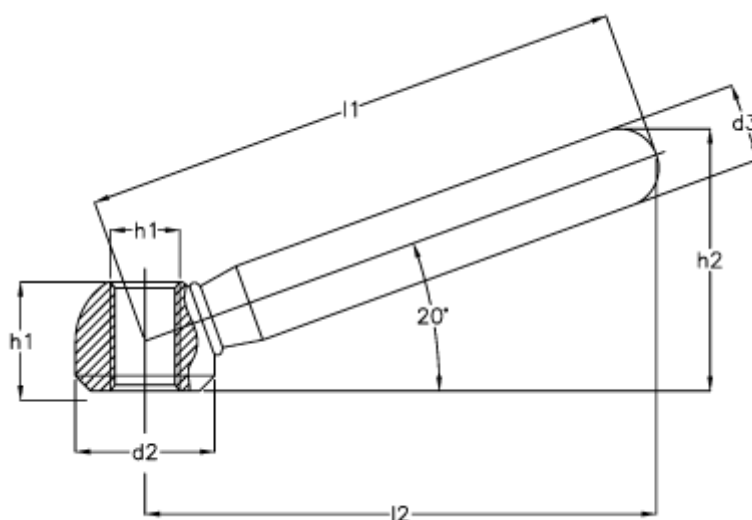

Varenummer: 20430483
Beskrivelse: E+G Spændegreb
GN 99.5 100-M 12

Mål

$d1 = M 12$

$d2 = 25$

$d3 = 14$

$h1 = 19.0$

$h2 = 46.0$

$l1 = 100$

$l2 = 95$